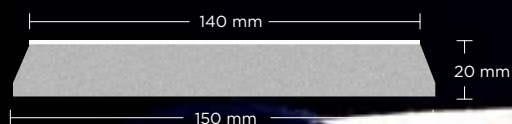

sugerowane ceny brutto