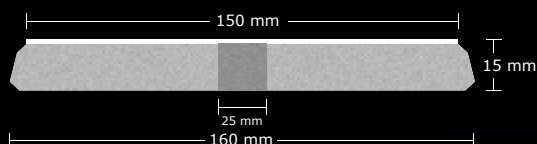

sugerowane ceny brutto