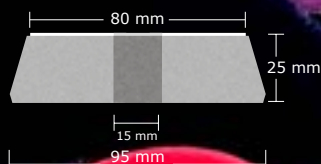

sugerowane ceny brutto