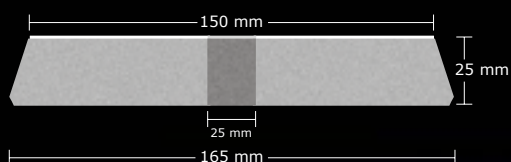

sugerowane ceny brutto