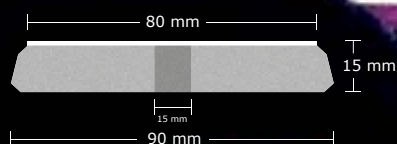

sugerowane ceny brutto