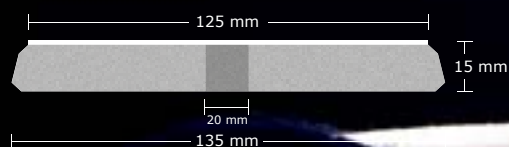

sugerowane ceny brutto