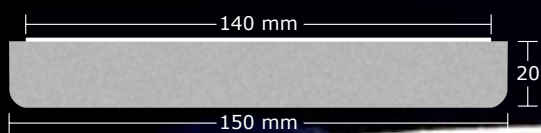

sugerowane ceny brutto