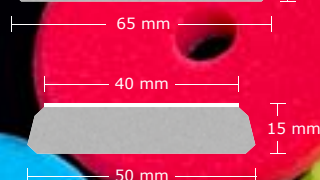

sugerowane ceny brutto